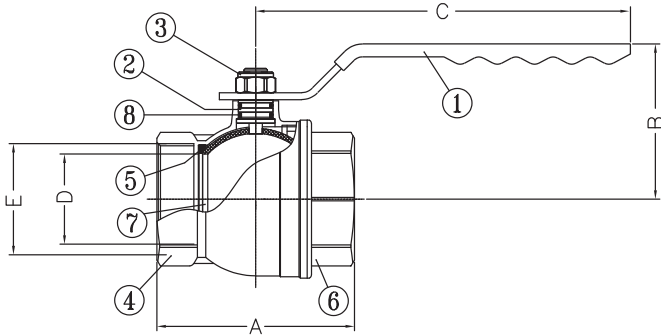

บอลวาล์ว (รูเต็ม) ด้ามสแตนเลส

Ball Valve (full bore) – stainless handle

PN16

Dimensions มิติ (mm.)

Model	Size	A	B	C	D	E
BV 65 – SUS HANDLE	2 1/2"	133.5	104.50	252	63	2 1/2"
BV 80 – SUS HANDLE	3"	150.5	112.50	252	76	3"
BV 100 – SUS HANDLE	4"	191	128.50	252	89	4"

Materials วัสดุ

ชิ้นส่วน	วัสดุ
1. LEVER	STAINLESS SUS304
2. STEM	BRASS
3. LEVER NUT	STAINLESS SUS304
4. BODY	BRASS
5. SEAT	TEFLON
6. COVER	BRASS
7. BALL	BRASS
8. O-RING	RUBBER

บอลวาล์ว (รูเต็ม) ด้ามสแตนเลส

บอลวาล์ว (รูเต็ม) ด้ามสแตนเลส ใช้เพื่อควบคุมการปิดเปิดของน้ำ โดยเหมาะกับการใช้งานทั่วไปในระบบประปา ตัวผลิตภัณฑ์ทำจากทองเหลือง ชุบนิเกิลโครเมียมเพิ่มความสวยงามทนทาน ด้ามจับทำสแตนเลสแท้เกรด 304 ทำให้ความแข็งแรงทนทาน เปิด-ปิดง่ายไม่มีติดขัด อีกทั้งด้ามจับยังเคลือบด้วย PVC อย่างดี ทำให้สัมผัสสบายมือใช้งานได้อย่างถนัด ลูกบอลภายในทำจากทองเหลืองคุณภาพสูง โดยมีแหวนรองรับการหมุนทำจากวัสดุ Teflon คุณภาพเยี่ยม เพื่อป้องกันการรั่วซึมและเพิ่มความนุ่มนวลในการเปิดปิด ใช้เทคโนโลยีการผลิตขั้นสูงในการผลิต ทำให้เนื้องานแน่นละเอียดปราศจากตามดหมดโอกาสในการเกิดรอยรั่วซึม บอลวาล์ว (รูเต็ม) ด้ามสแตนเลส ทุกชิ้นได้ผ่านการทดสอบการรั่วซึมและแรงดันน้ำก่อนออกจำหน่าย

Ball Valve (full bore) – stainless handle

Ball Valve (full bore) – stainless handle is a high-quality product, it functions for controlling water, which is suitable for normal waterworks. Ball Valve (full bore) is a high-quality product made of brass and with chrome and nickel plating to enhance the resistance of corrosion. Handle and nut are made of the best class of stainless, SUS304 to make it strong and durable. PVC coating is furnished on the handle for a better operating. Ball inside is made of premium brass and seat is made of high-quality of Teflon to protect the leakage and provide the smooth opening and closing. High technology is used in production to make a better smooth appearance without any tiny holes, no chance of leakage. Every single piece of Ball Valve (full bore) – stainless handle has been tested for leakage before distributed.